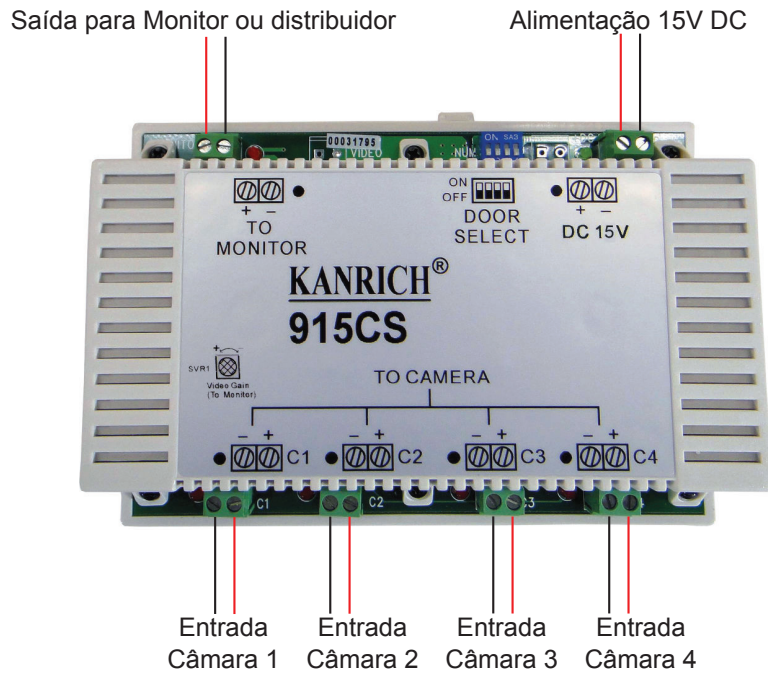

915CS MANUAL DE INSTALAÇÃO

SVR1 - Ajuste de vídeo para monitor/distribuidor

1 Câmara

2 Câmaras

3 Câmaras

4 Câmaras